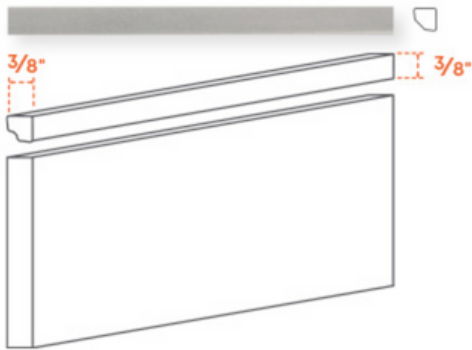

CUPBOARD & CLAY

2225 N. 30th St. Tacoma, WA 98403

253-244-3455

Valette- 1-3/8 x 8

Wildomar- 3/4 x 8

Warren- 1/2 x 8

Metro- 1/2 x 8

8" Finish Trim- square edge

8" Edge Trim- round edge

8" Box trim- glazed edge + face