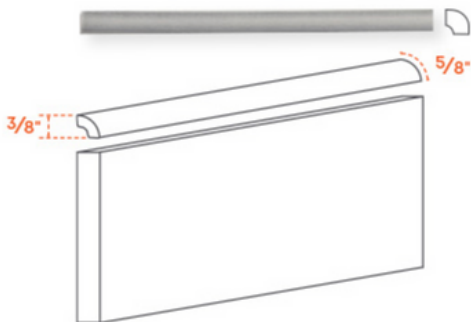

CUPBOARD & CLAY

2225 N. 30th St. Tacoma, WA 98403

253-244-3455

Valette- 1-3/8 x 8

Wildomar- 3/4 x 8

Warren- 1/2 x 8

Metro- 1/2 x 8

8" Finish Trim- square edge

8" Edge Trim- round edge

8" Box trim- glazed edge + face